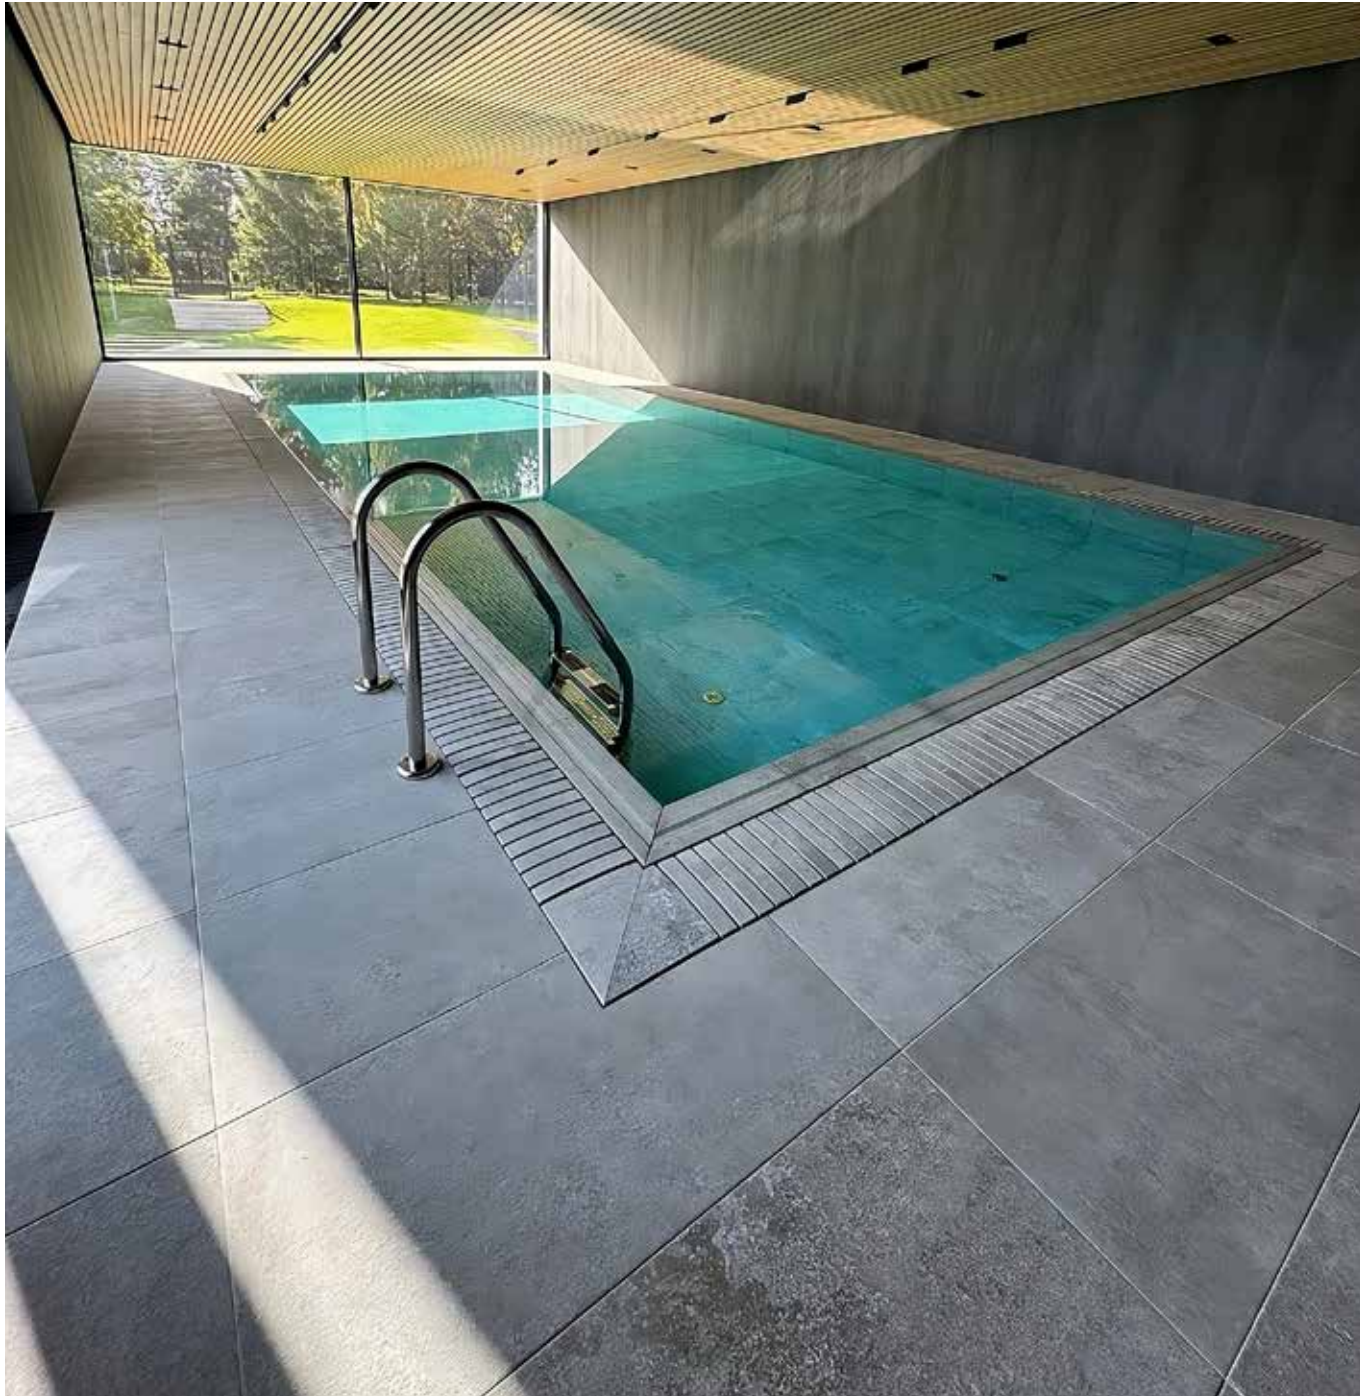

Mystery Grey

Russia