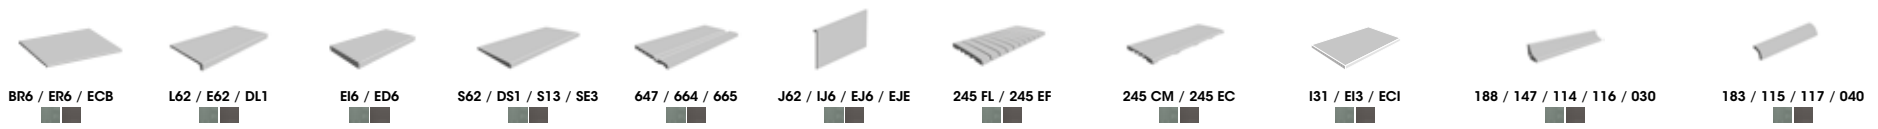

Trésor

Photograph: Jordi Miralles / Spain

316 Anti-slip
31 x 62,6 x 0,9

Mosaic Anti-slip 310 BH ⁽¹⁾
31,3 x 31,3 (4,9 x 4,9 / u)

⁽¹⁾ Mosaico enmallado de grés porcelánico / Porcelain mesh-mounted mosaic tiles
Mosaïque sur maille en grès cérame / Mosaico in maglia in grés porcellanato
Mosaico emalhado em grés porcelánico / Feinsteinzeug Mosaikfliesen auf Netz