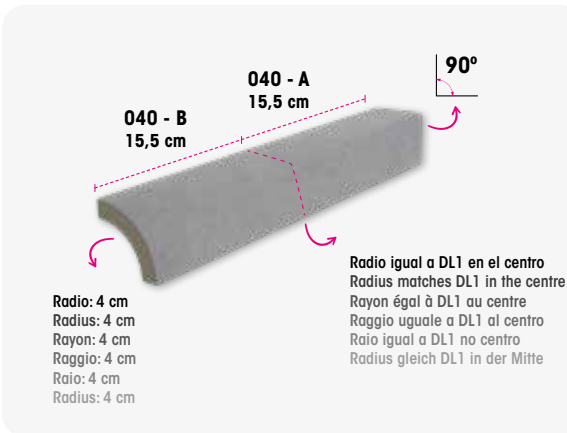

188 31 x 4 x 4

183 31 x 4 x 4

147 31 x 4 x 4

114 4 x 4

115 4 x 4

116 4 x 4

117 4 x 4

030 31 x 4 x 4

Para esquinas interiores
For inner corners
Pour angles intérieurs
Per angoli interni
Para esquinas interiores
Für Innenecken

040 31 x 4 x 4

Para esquinas exteriores
For outer corners
Pour angles extérieurs
Per angoli esterni
Para esquinas exteriores
Für Außenecken

Coral Blue
Coral Sand
Cuore Beige
Cuore Rosso
Cuore Verde
Iconic White
Iconic Grey

Mystery White
Mystery Sand
Mystery Grey
Mystery Blue Stone
Mythos Dune
Mythos Selene
Pietro White

Pietro Golden
Pietro Grey
Pietro Dark
Serena Bianco
Serena Ocra
Serena Griggio
Serena Mix

Sophy White
Sophy Beige
Sophy Grey
Trésor Bali
Trésor Java