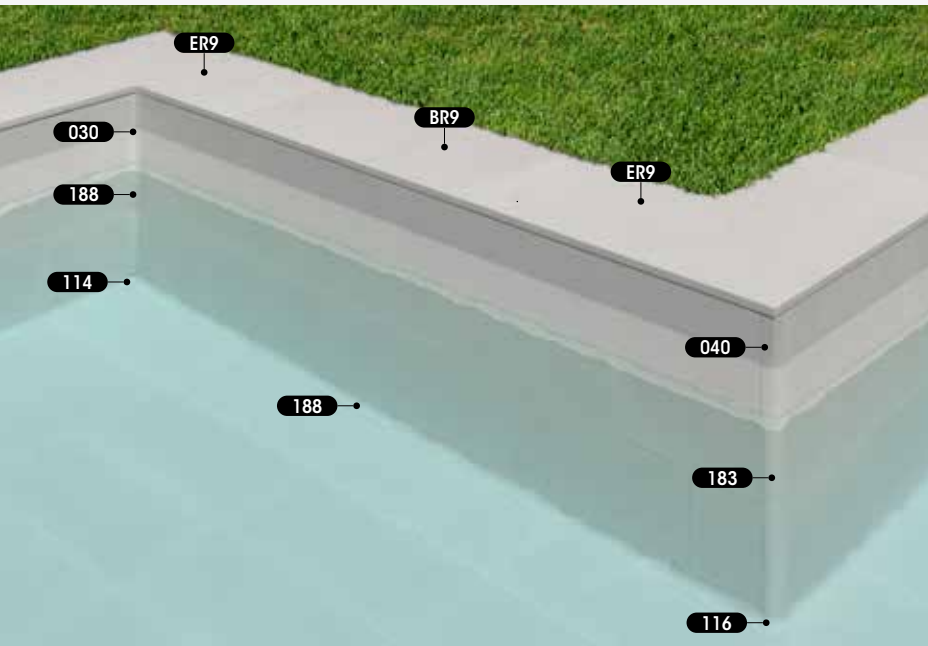

IEP 62,6 x 62,6 x 3,7

Iconic White
Iconic Grey
Pietro White
Pietro Golden
Pietro Grey
Pietro Dark

EEP 62,6 x 62,6 x 3,7

Iconic White
Iconic Grey
Pietro White
Pietro Golden
Pietro Grey
Pietro Dark

PIEZAS DE BORDE | EDGE TILES | MARGELLES | PEZZI DI BORDO | PEÇAS DE REBORDO | RANDSTEINE