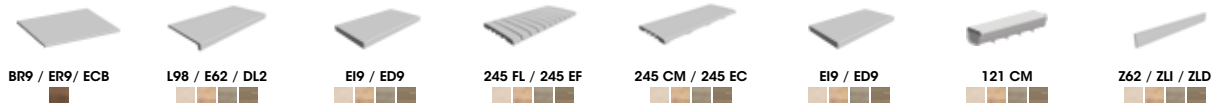

Photograph: Jordi Miralles / Design: Indisseny / Spain