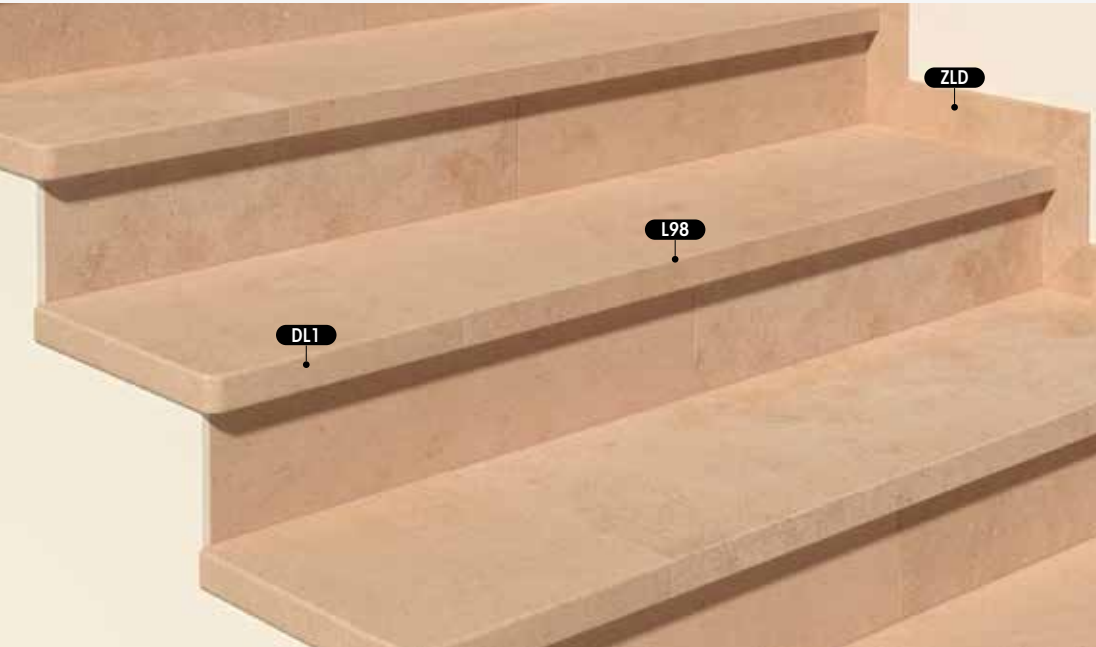

121 CM Anti-Slip
62,6 x 12,5 x 2,2

CRA C1
50 x 13 x 7,5

DCR C1

TCR C1

CCR C1

DL1 31,7 x 31,7 x 3,8

Coral
Cuore
Iconic
Mystery
Mythos

DL2 31,7 x 31,7 x 3,8