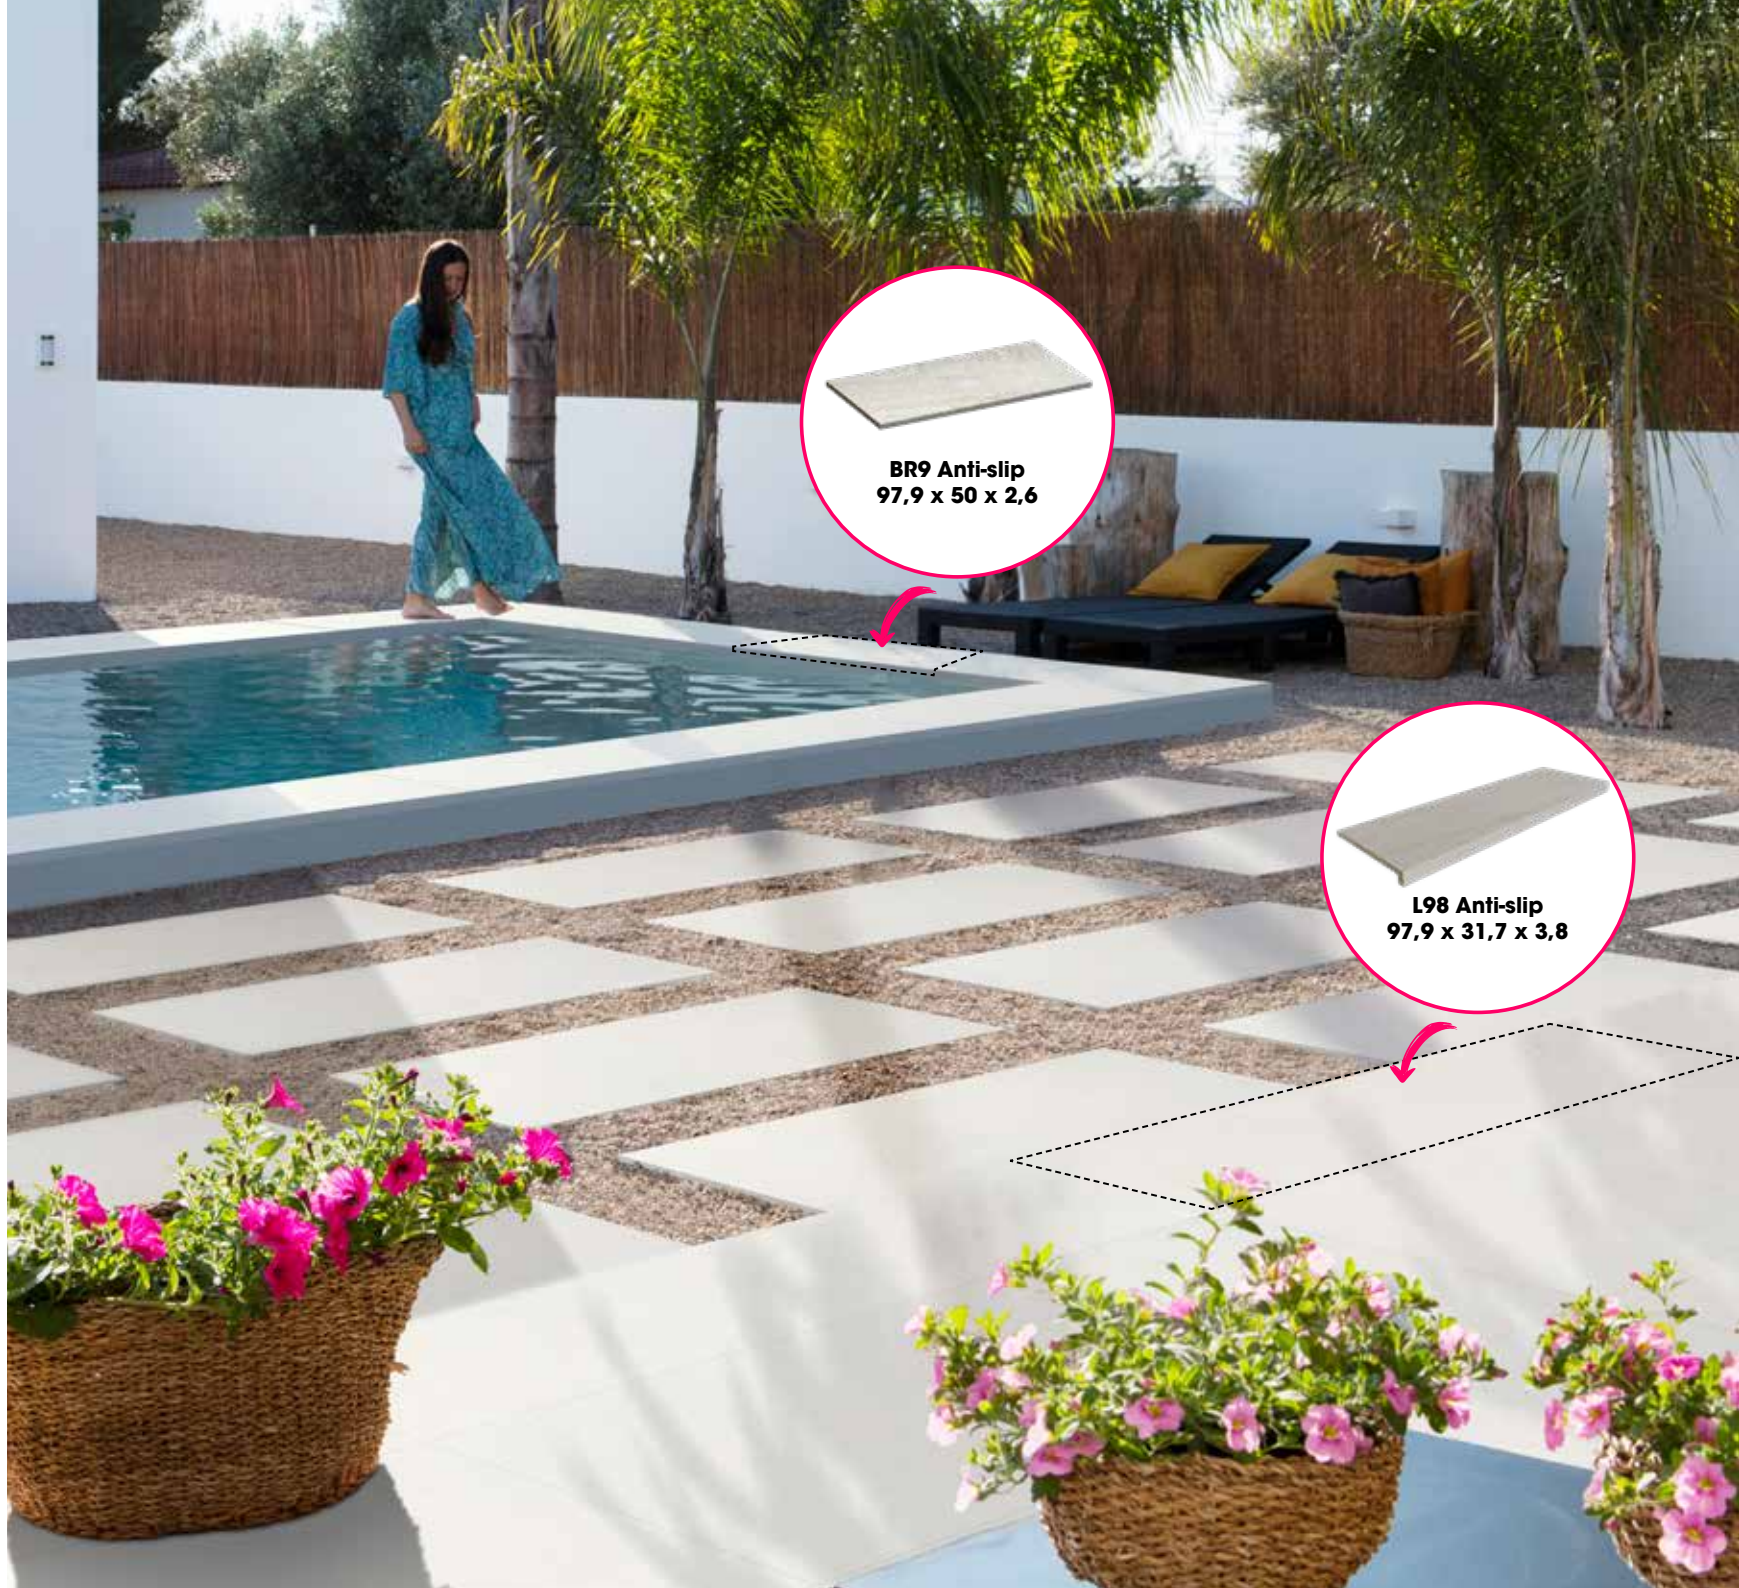

Ideal em combinação com o degrau L98 e o rebordo BR9.

Terrassenplatten in der Stärke von 2 cm

Ideal in Kombination mit der Trittstufe L98 und BR9 Randsteine.

BR9 Anti-slip
97,9 x 50 x 2,6

L98 Anti-slip
97,9 x 31,7 x 3,8