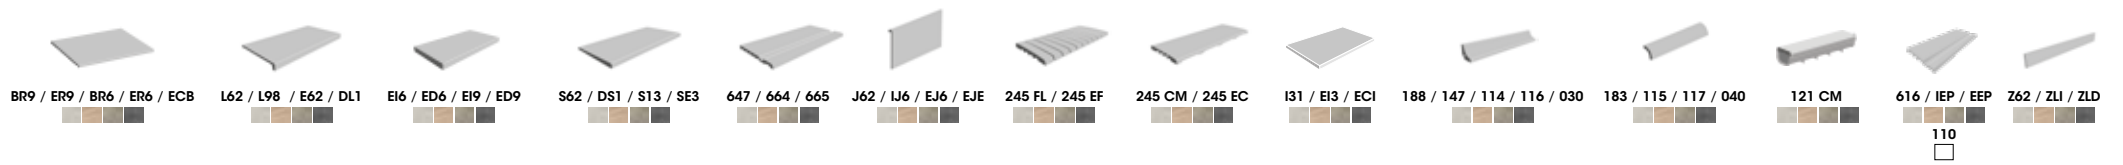

Pietro Grey

48,8 x 97,9 x 1 Anti-slip
31 x 62,6 x 0,9 Anti-slip
31 x 62,6 x 0,9 Pastilla

Pietro Dark

48,8 x 97,9 x 1 Anti-slip
31 x 62,6 x 0,9 Anti-slip
31 x 62,6 x 0,9 Pastilla