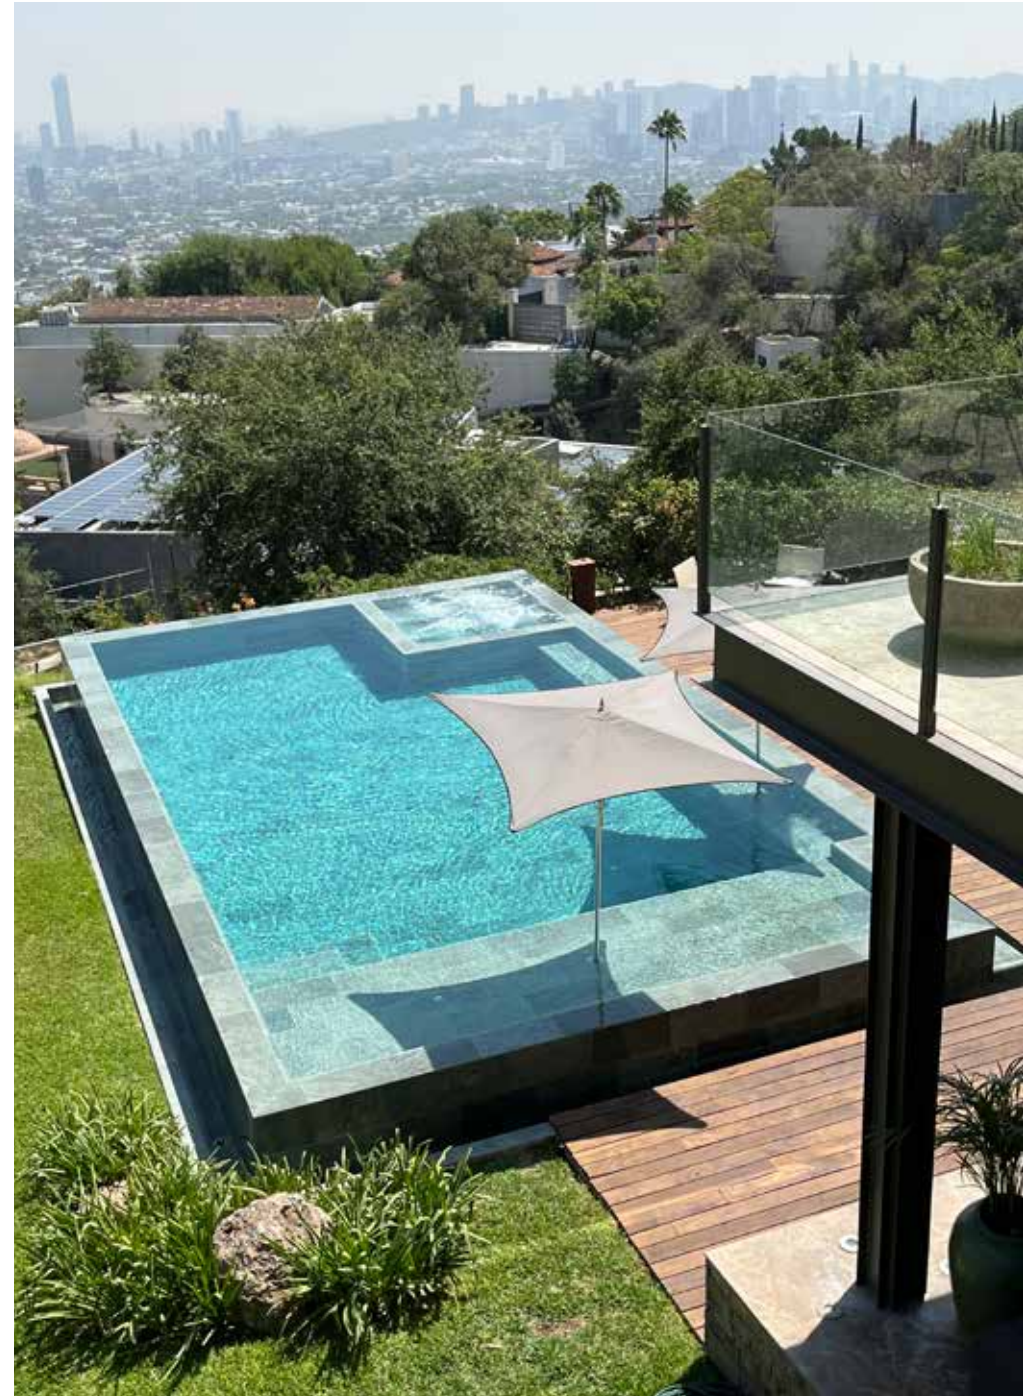

Architect: Jorge Rovizé / Mexico