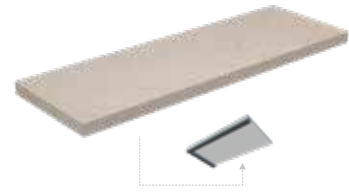

EI9 97,9 x 31,7 x 3,8

Alma
Coral Sand
Cuore Rosso
Cuore Beige
Iconic
Mystery
Mythos

Pietro
Serena Bianco
Serena Ocre
Serena Griggio
Serena Nero
Sophy
Stela