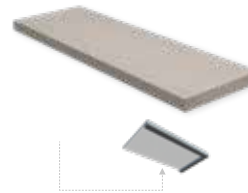

Alma
Stela

L62 62,6 x 31,7 x 3,8

Coral
Cuore
Iconic
Mystery
Mythos
Pietro
Serena
Sophy
Trésor

ED6 62,6 x 31,7 x 3,8

Coral
Cuore
Iconic
Mystery
Mythos
Pietro
Serena
Sophy
Trésor

EI6 62,6 x 31,7 x 3,8

Coral
Cuore
Iconic
Mystery
Mythos
Pietro
Serena
Sophy
Trésor