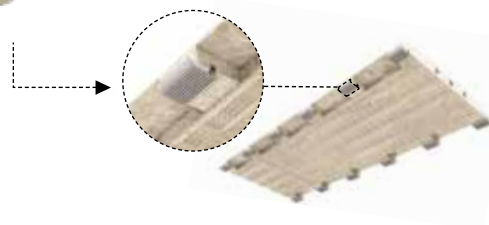

REJILLAS DE GRES PORCELÁNICO / PORCELAIN STONEWARE GRIDS / GRILLES DE GRÈS CÉRAME
GRIGLIE IN GRES PORCELLANATO / GRELHAS DE GRÉS PORCELÂNICO / RINNEN AUS FEINSTEINZEUG

An innovation by **Rosa Gres**, since 2016

FLEX

245 FL 49,5 x 24,5 x 2,2

Alma
Coral
Cuore
Iconic
Mistery
Mythos
Pietro
Serena
Sophy
Stela
Trésor

245 EF 26,6 x 26,6 x 2,2

Alma
Coral
Cuore
Iconic
Mistery
Mythos
Pietro
Serena
Sophy
Stela
Trésor

COMPACT

245 CM 62,6 x 24,5 x 2,2

Alma
Coral
Cuore
Iconic
Mistery
Mythos
Pietro
Serena
Sophy
Stela
Trésor

Soporte Rejilla / Grate Support / Support de la Grille Supporto
Griglia Supporte de Grelha / Gitterrost-Trägerprofil