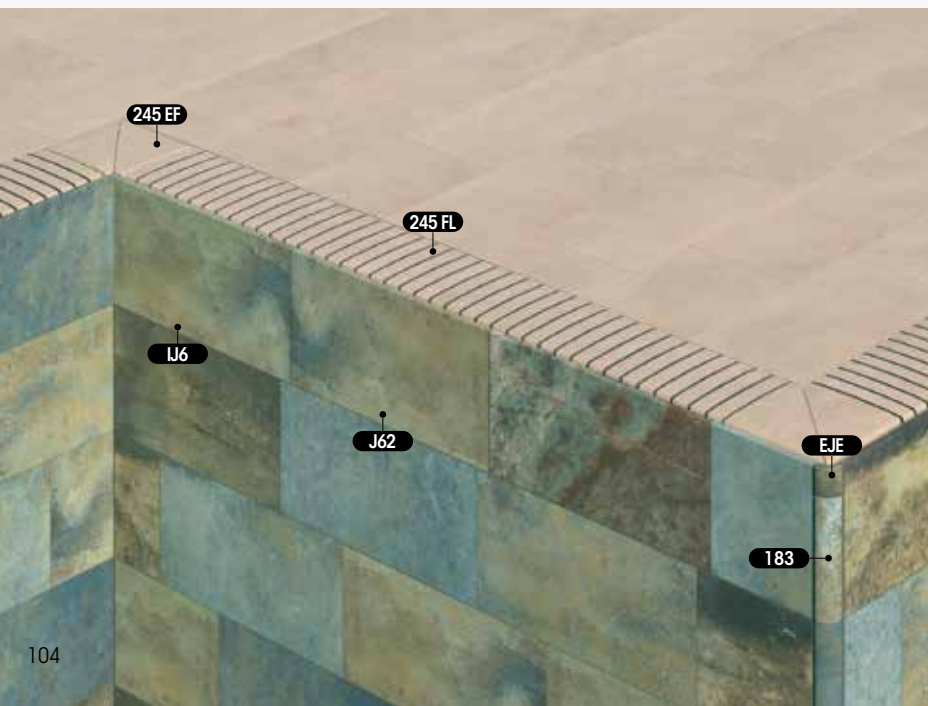

647 62,6 x 31 x 2,6

664 62,6 x 62,6 x 2,6

665 62,6 x 62,6 x 2,6

Coral
Cuore
Iconic
Mistery
Mythos
Pietro
Serena
Sophy
Trésor

SLIM SYSTEM | PIEZAS DE BORDE | EDGE TILES | MARGELLES | PEZZI DI BORDO | PEÇAS DE REBORDO | RANDSTEINE